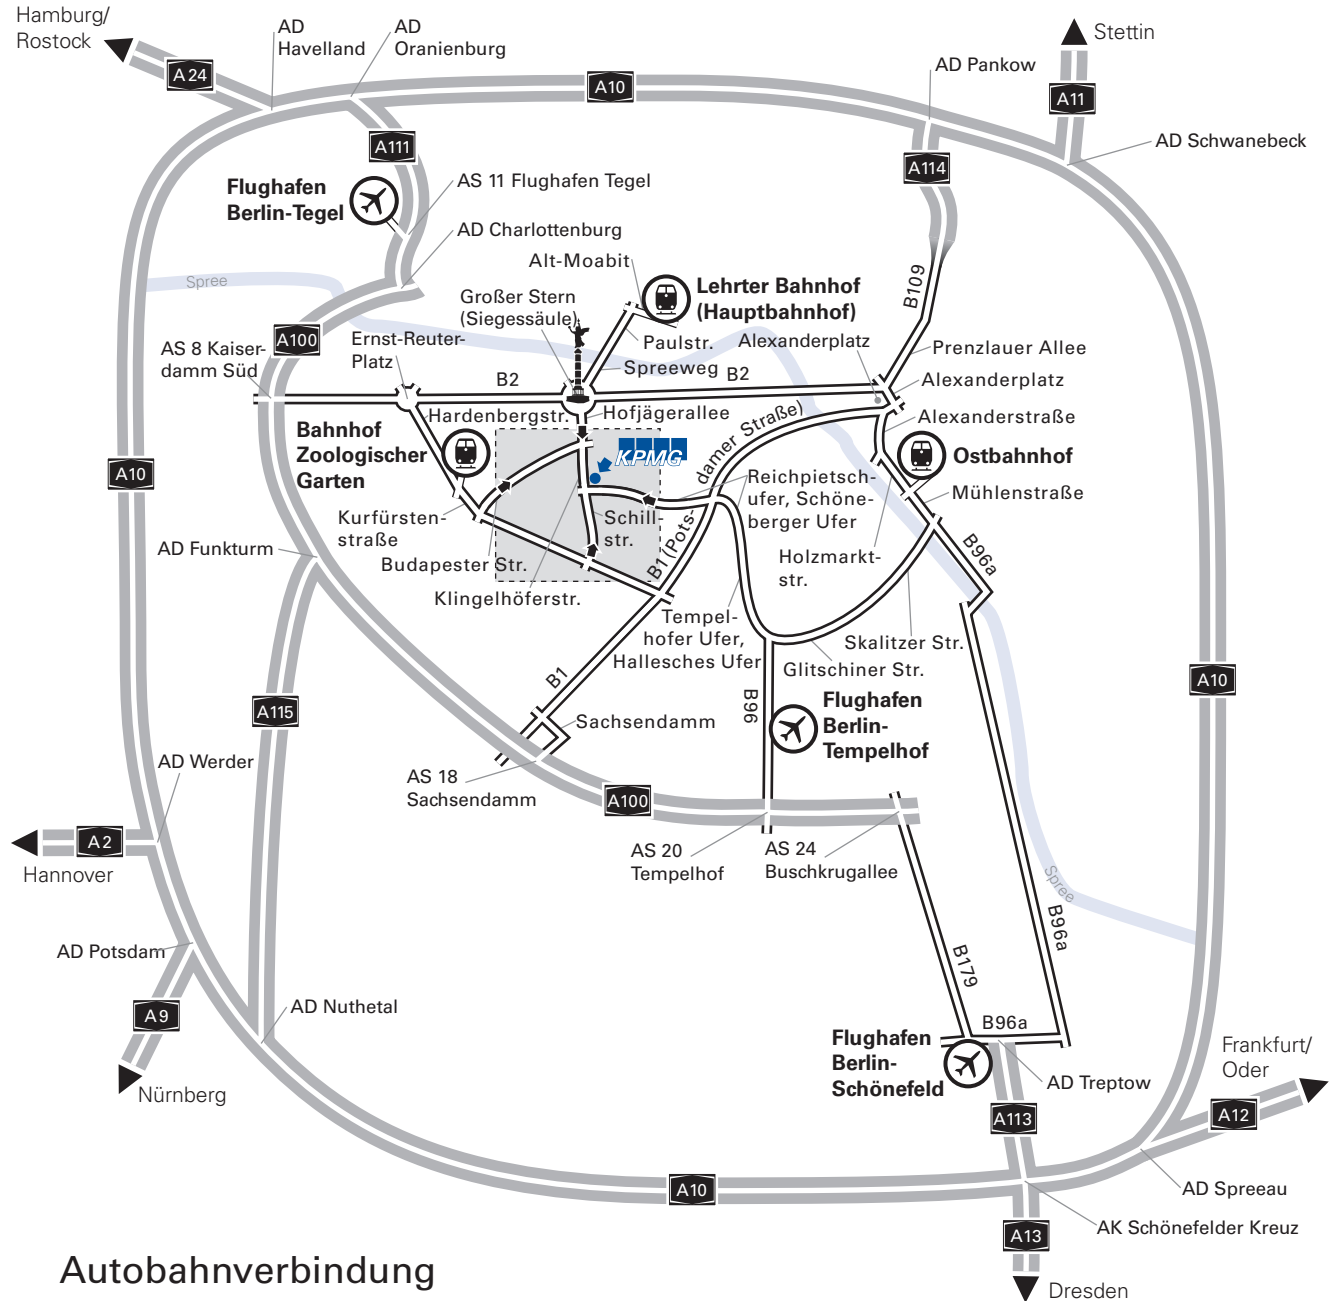

# Berlin

Ihr Weg zu uns

Klingelhöferstraße 18  
 10785 Berlin  
 Telefon (030) 2068-0  
 Telefax (030) 2068-2000

Detailplan

Autobahnverbindung