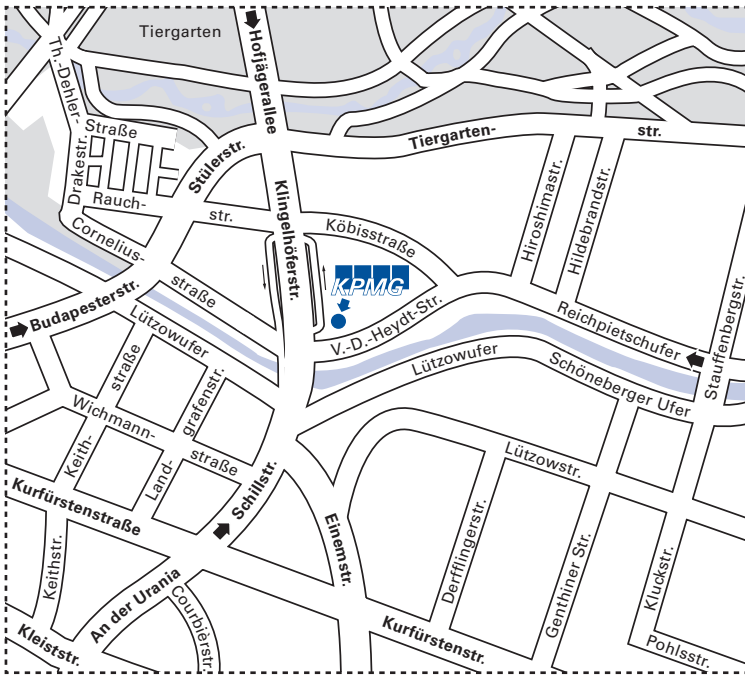

# Berlin

Ihr Weg zu uns

Klingelhöferstraße 18  
 10785 Berlin  
 Telefon (030) 2068-0  
 Telefax (030) 2068-2000

Detailplan

Autobahnverbindung